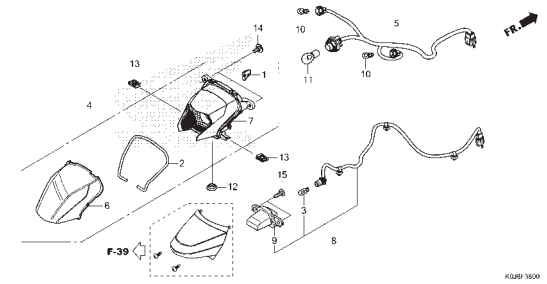

F-38 TAILLIGHT/LICENSE LIGHT