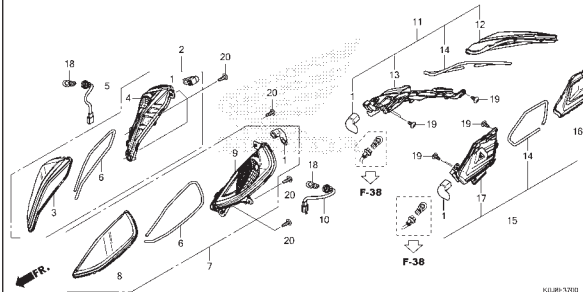

F-37 WINKER