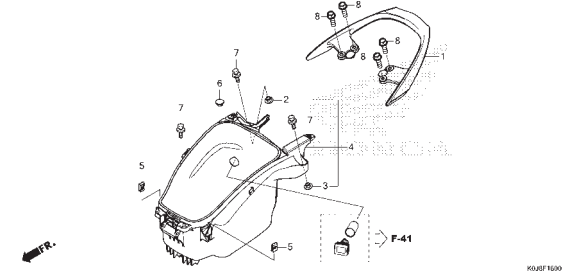

F-16 LUGGAGE BOX/GRAB RAIL