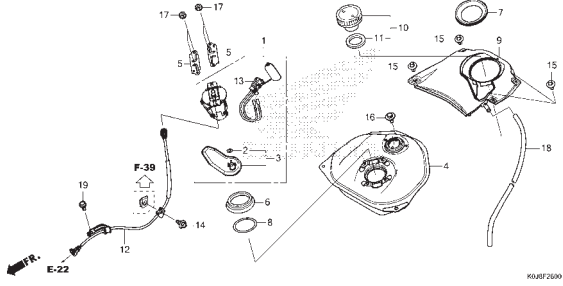

F-26 FUEL TANK/FUEL PUMP