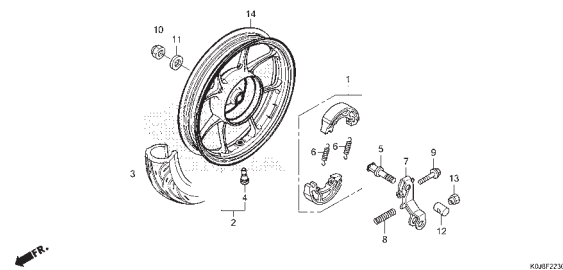

F-22-30 REAR WHEEL