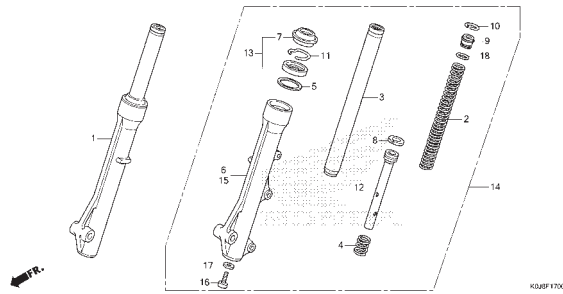

F-17 FRONT FORK