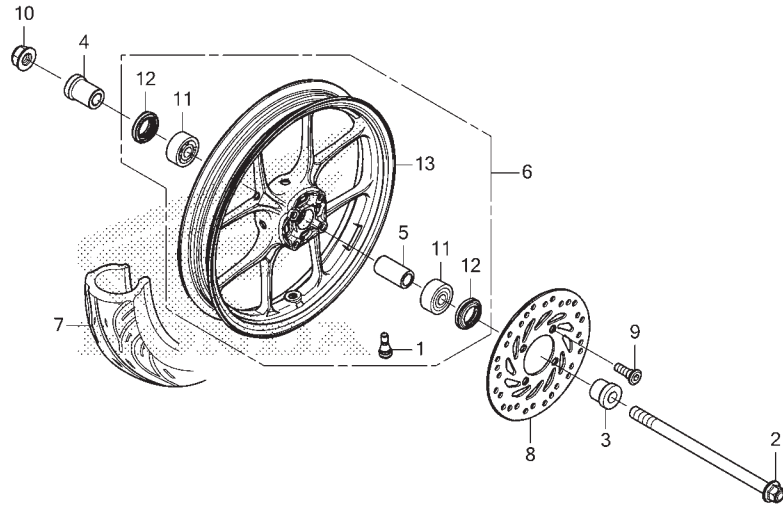

F-20-40

FRONT WHEEL

K0J8F2040

No. Ref.	L.O.N.	(Nomor ref. relatif) Deskripsi	F.R.T.
2		(12)	
6	710151	AXLE, FRONT WHEEL.....	0,2
6	7101D4	FRONT WHEEL.....	0,6
7	710139	FRONT TIRE(SATU).....	0,5
8	711120	DISC, FRONT BRAKE.....	0,3
11	710115	BEARING, FRONT WHEEL(SATU).....	0,4
	710115G	.Ganti 1 bearing tambahkan.....	0,1

No. Ref.	No. Part	Deskripsi	Jumlah GENIO (ACJ110) CBS(CBF) CBS ISS(CBT) 2019(L) 2019(L)		No. Seri	Kode Parts Catalog
1	42753-KWF-901	VALVE, RIM	1	1		
2	44301-KVG-950	AXLE, FR. WHEEL	1	1		
3	44311-KVB-910	COLLAR, FR. WHEEL SIDE (LEFT HAND SIDE)	1	1		
4	44312-KZR-600	COLLAR, FR. WHEEL SIDE (RIGHT HAND SIDE)	1	1		
5	44620-KVB-910	COLLAR, FR. DISTANCE	1	1		
6	44650-K0J-N00	WHEEL SUB ASSY., FR.	1	1		
7	44711-K59-A12	TIRE, FR.(80/90-14 M/C 40P) .	1	1		
8	45351-K0J-N01	DISK, FR. BRAKE(YT)	1	1		
	45351-K93-N01	DISK, FR. BRAKE(NH)	1	1		
	45351-KVB-S02	DISK, FR. BRAKE(SS)	1	1		
9	90105-KGH-900	BOLT, BRAKE DISK, 8X24	4	4		
10	90306-KGH-901	NUT, U, 12MM	1	1		
11	91052-K03-N41	BEARING, RADIAL BALL(6201U L) (SK)	2	2		
	91052-K24-901	BEARING, RADIAL BALL(6201U L) (NK)	2	2		
	91052-K24-902	BEARING, RADIAL BALL(6201U L) (NT)	2	2		
	91052-K24-903	BEARING, RADIAL BALL(6201U L) (FK)	2	2		
	91052-K24-904	BEARING, RADIAL BALL(6201U L) (FA)	2	2		
12	91251-KZR-601	DUST SEAL, 21X32X5	2	2		
13	44601-K0J-N01	WHEEL, FR.	1	1		

3