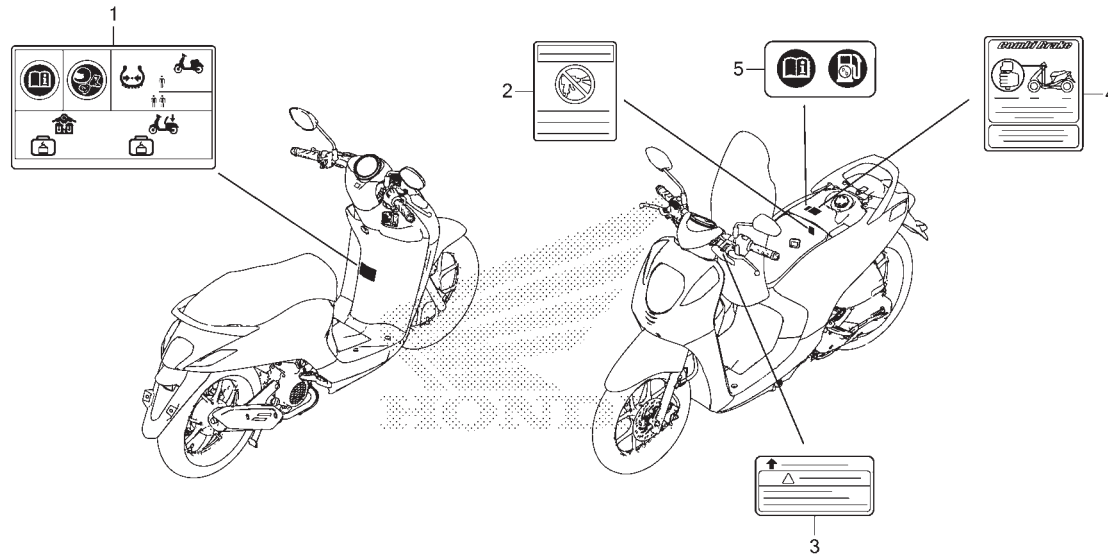

F-47

CAUTION LABEL

K0J8F4700

No. Ref.	L.O.N.	(Nomor ref. relatif) Deskripsi	F.R.T.

TIDAK ADA INFORMASI.....

3

No. Ref.	No. Part	Deskripsi	Jumlah		No. Seri	Kode Parts Catalog
			GENIO (ACJ110) CBS(CBF) 2019(L)	CBS ISS(CBT) 2019(L)		
1	87505-K0J-N00	LABEL, TIRE & DRIVE & CARGO .	1	1		
2	87509-KWW-A40	LABEL, AIR CLEANER ELEMENT NOTICE	1	1		
3	87514-K81-N30	LABEL, CBS CAUTION	1	1		
4	87563-K59-A10	STICKER, COMBI BRAKE	1	1		
5	87586-MCA-G60	LABEL, FUEL (PICTOGRAPH)	1	1