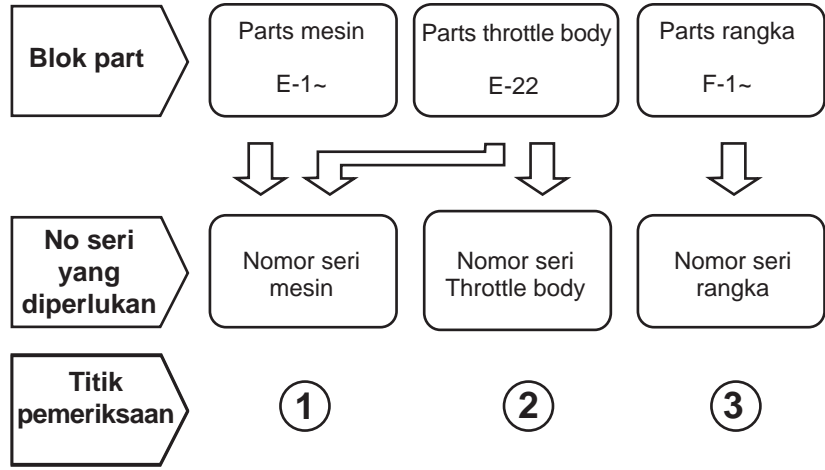

Blok part dan pengecekan nomor seri