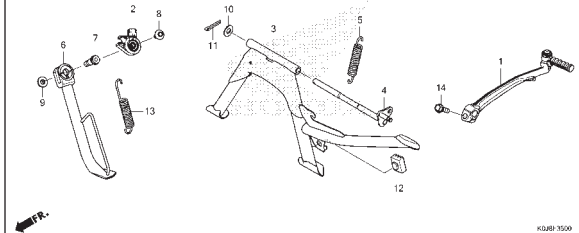

F-35 STAND/KICK PEDAL