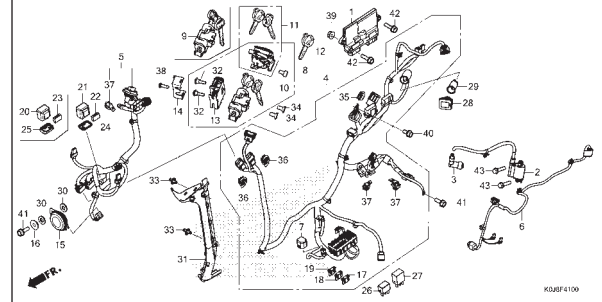

F-41 WIRE HARNESS