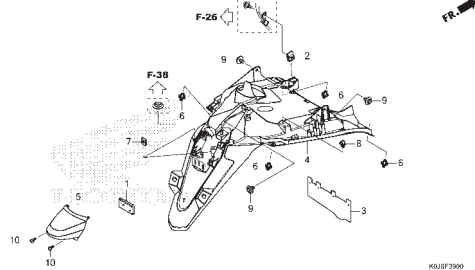

F-39 REAR FENDER