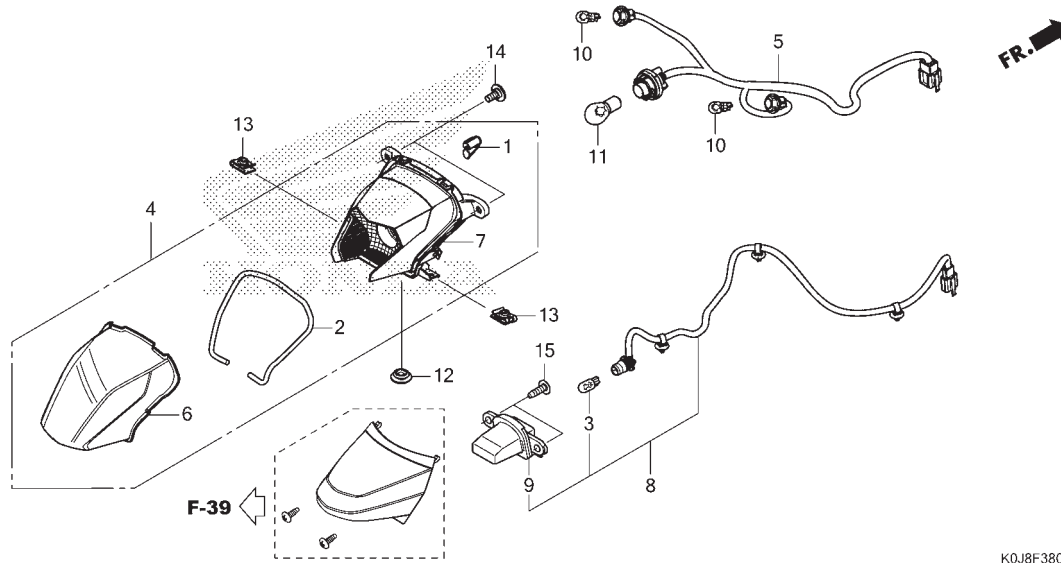

F-38

TAILLIGHT/LICENSE LIGHT

No. Ref.	L.O.N.	(Nomor ref. relatif) Deskripsi	F.R.T.
3	(9)		
4	6161F3	BULB, LICENSE LIGHT.....	0,1
4	6161D5	TAILLIGHT UNIT.....	0,6
5	6161E7	SOCKET, TAILLIGHT.....	0,7
7		(2,6)	
	6161E2	BASE, TAILLIGHT.....	0,6
8	6161E9	SOCKET, LICENSE LIGHT.....	0,8
10	616139	BULB, WINKER :REAR.....	0,6
		.CATATAN: Waktu sama untuk dua unit	
	6161G0	BULB, WINKER :UNTUK 1 KENDARAAN	0,8
11	6161G1	BULB, TAILLIGHT.....	0,6

No. Ref.	No. Part	Deskripsi	Jumlah		No. Seri	Kode Parts Catalog
			GENIO (ACJ110) CBS(CBF) 2019(L)	CBS ISS(CBT) 2019(L)		
1	33113-K20-901	PIPE, CP	1	1		
2	33135-K0J-N01	PACKING	1	1		
3	33301-K07-901	BULB, POSITION(12V 5W)	1	1		
4	33703-K0J-N01	TAILLIGHT COMP.	1	1		
5	33704-K0J-N01	SOCKET COMP., TAILLIGHT	1	1		
6	33705-K0J-N01	LENS, TAILLIGHT	1	1		
7	33706-K0J-N01	BASE, TAILLIGHT	1	1		
8	33720-K0J-N01	LIGHT ASSY., LICENSE(12V 5W)	1	1		
9	33721-K59-A11	LIGHT COMP., LICENSE	1	1		
10	34905-KAN-W01	BULB, WINKER(12V 10W) (AMBER)	2	2		
11	34906-GB6-921	BULB, TAILLIGHT(12V 18/5W) ..	1	1		
12	83601-MN5-000	GROMMET, SIDE COVER	1	1		
13	90677-KAN-T00	NUT, CLIP, 5MM	2	2		
14	91509-GE2-760	SCREW, PAN, 5X11.5	2	2		
15	93903-25310	SCREW, TAPPING, 5X16	2	2