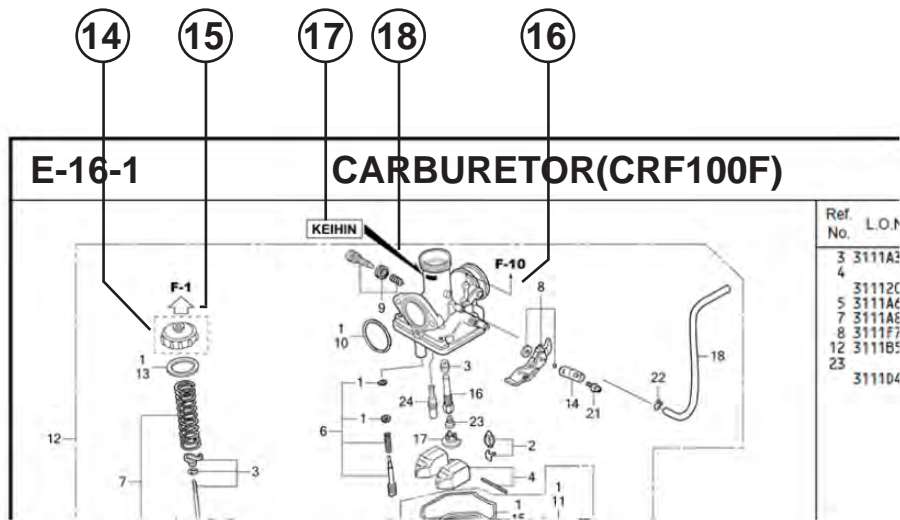

- ① Nama Blok
- ② Nomor Blok
- ③ Bagian yang diservis/Flat Rate Time (F.R.T.)
- ④ Nomor referensi
  - Nomor referensi yang diberikan tanda kurung menunjukkan bahwa ia dilanjutkan dari halaman sebelumnya.
- ⑤ Nomor part
- ⑥ Kode warna Honda
- ⑦ Deskripsi
- ⑧ Assembly (Susunan/rakitan)
  - Bagian-bagian yang diberikan bingkai dengan garis-garis patah pada gambar terurai tersedia dalam rakitan lengkap. (tersedia pula dalam satuan terpisah).
- ⑨ Deskripsi warna
- ⑩ Catatan
  - Catatan ditulis dalam tanda kurung di kolom nama part.
- ⑪ Jumlah
  - Jumlah yang ditulis dalam tanda kurung menunjukkan part pilihan (optional part).
  - Jumlah yang ditandai dengan "N" menunjukkan part pilihan yang harus dipilih sebanyak yang diperlukan.
  - Jumlah yang diperlukan menunjukkan jumlah part yang dipakai di blok ini.
- ⑫ Nomor seri
- ⑬ Kode parts catalog
  - Jika kolom kode parts catalog kosong, berarti bahwa part berlaku untuk semua kode.