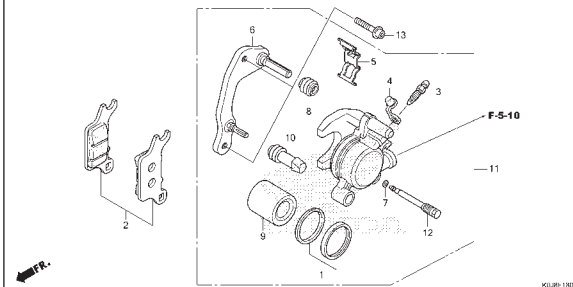

F-18 FRONT BRAKE CALIPER