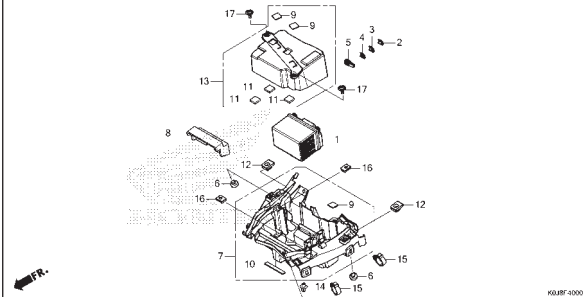

F-40 BATTERY