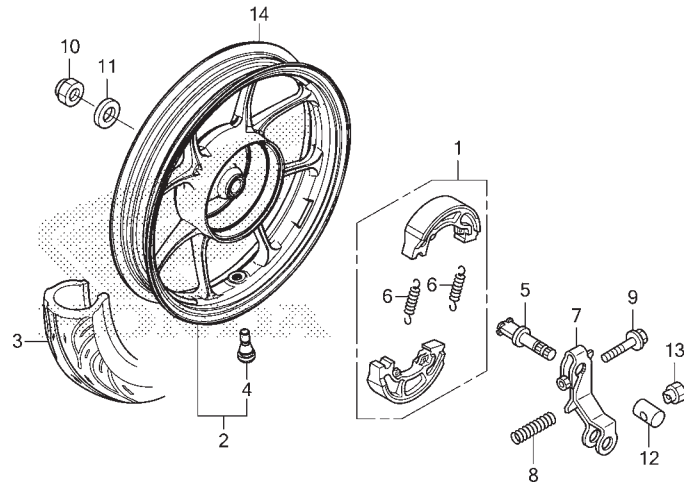

F-22-30

REAR WHEEL

FR.

K0J8F2230

No. Ref.	L.O.N.	(Nomor ref. relatif) Deskripsi	F.R.T.
1	711140	SHOE(PAD) SET, BRAKE :REAR.....	0,4
2	710118	REAR WHEEL.....	0,6
3	710142	REAR TIRE(SATU).....	0,6
5	7111B4	CAM, BRAKE :REAR.....	0,5
7	7111C4	ARM, BRAKE :REAR.....	0,5

No. Ref.	No. Part	Deskripsi	Jumlah		No. Seri	Kode Parts Catalog
			GENIO (ACJ110) CBS(CBF) 2019(L)	CBS ISS(CBT) 2019(L)		
1	06430-KWN-900	SHOE SET, BRAKE(JB)	1	1		
	06430-KZL-930	SHOE SET, BRAKE(AS)	1	1		
2	42650-K0J-N00	WHEEL SUB ASSY., RR.	1	1		
3	42711-K0J-N01	TIRE, RR.(90/90-14 M/C 46P) .	1	1		
4	42753-KWF-901	VALVE, RIM	1	1		
5	43141-K0J-N00	CAM, RR. BRAKE	1	1		
6	43151-329-000	SPRING, BRAKE SHOE	2	2		
7	43410-KVB-900	ARM, RR. BRAKE	1	1		
8	43472-KVB-900	SPRING, RR. BRAKE ARM	1	1		
9	90112-KVB-900	BOLT, FLANGE, 6X32	1	1		
10	90305-KVB-901	NUT, U, 16MM	1	1		
11	90501-KBN-900	WASHER, 16MM	1	1		
12	95015-32001	JOINT B, BRAKE ARM	1	1		
13	95015-42000	NUT B, BRAKE ROD ADJUSTING ..	1	1		
14	42601-K0J-N01	WHEEL COMP., RR.	1	1