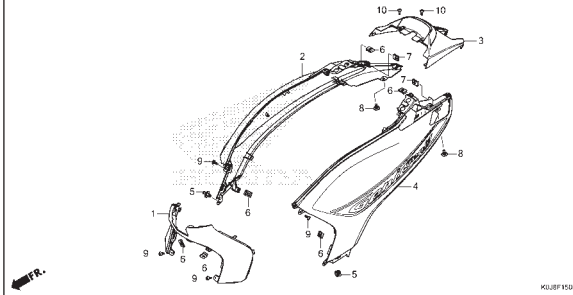

F-15 BODY COVER